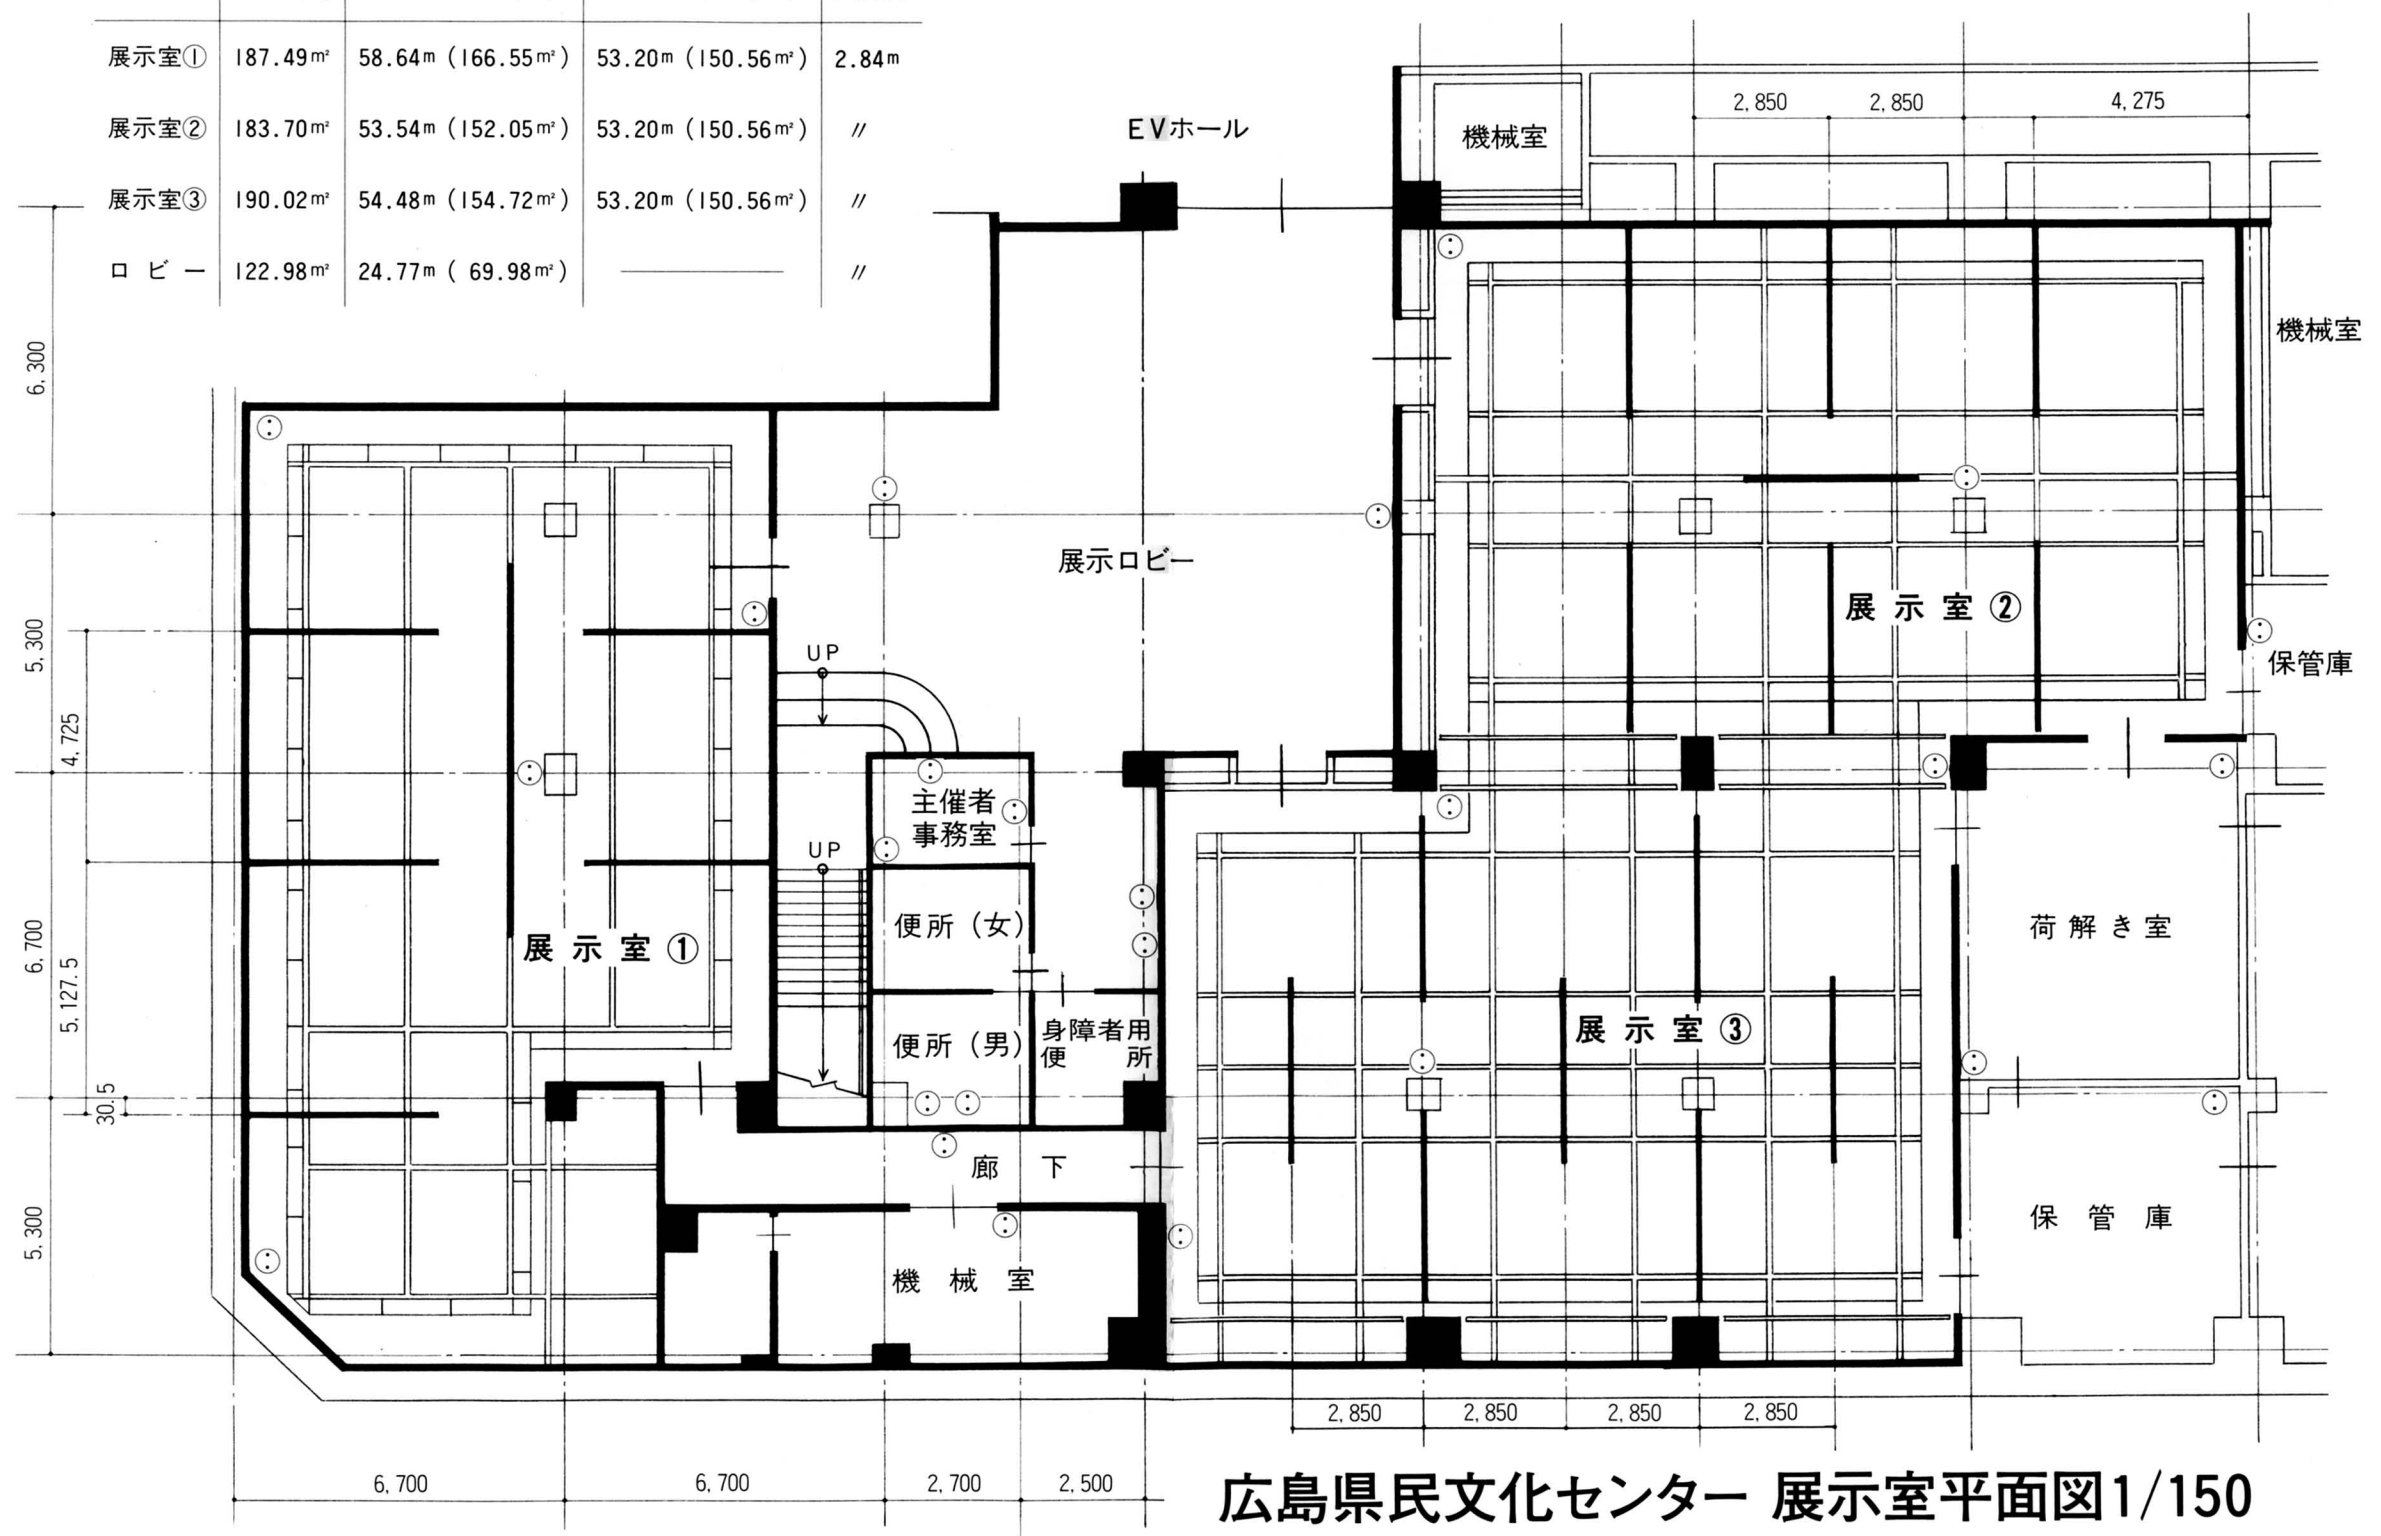

	床面積 (㎡)	壁 長 さ (m)	パネル長さ (m)	天井高
展示室①	187.49㎡	58.64m (166.55㎡)	53.20m (150.56㎡)	2.84m
展示室②	183.70㎡	53.54m (152.05㎡)	53.20m (150.56㎡)	//
展示室③	190.02㎡	54.48m (154.72㎡)	53.20m (150.56㎡)	//
ロビ-	122.98㎡	24.77m (69.98㎡)	—	//