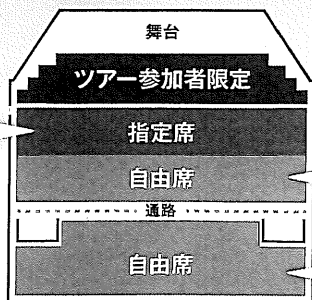

琴庄神楽団 (北広島町)

「土蜘蛛」

座席表・チケット購入方法

【料金】1,000円(税込) 当日券は窓口にて18:30~より販売開始

前売 指定席 [チケットぴあ]

Pコード:562-030

セブン-イレブンマルチコピー機 またはインターネットでお買い求めください

※座席はお選びいただけません。また発券手数料などが必要となりますので、あらかじめご了承ください。