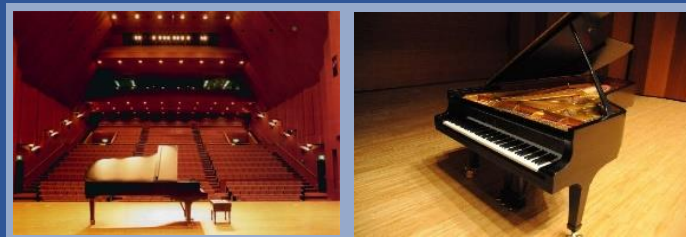

料金 2,500 円 90min

1 区分 90 分 1 申込につき 6 名まで(同伴者含む)

Time schedule

- ①10:00~11:30 ②11:40~13:10
- ③13:20~14:50 ④15:00~16:30 ⑤16:40~18:10

ご利用時間になりましたらホールへご案内させていただきますので
ご来館の際はフロントスタッフへお声がけください。

広島県民文化センターの本格的なステージでピアノ試奏会をしてみませんか。
いつもと違う雰囲気の中でスタインウェイのピアノが弾けます。