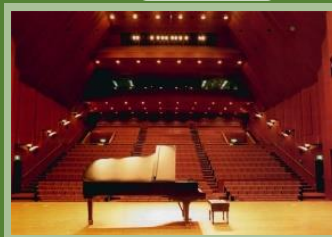

### Time schedule

①10:00~11:30 ②11:40~13:10

③13:20~14:50 ④15:00~16:30 ⑤16:40~18:10

ご利用時間になりましたらホールへご案内させていただきますので  
ご来館の際はフロントスタッフへお声がけください。

広島県民文化センターの本格的なステージでピアノ試奏会をしてみませんか。  
いつもと違う雰囲気の中でスタインウェイのピアノが弾けます。