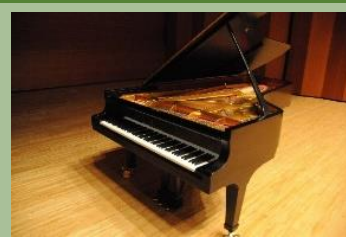

Time schedule

①10:00~11:30 ②11:40~13:10

③13:20~14:50 ④15:00~16:30 ⑤16:40~18:10