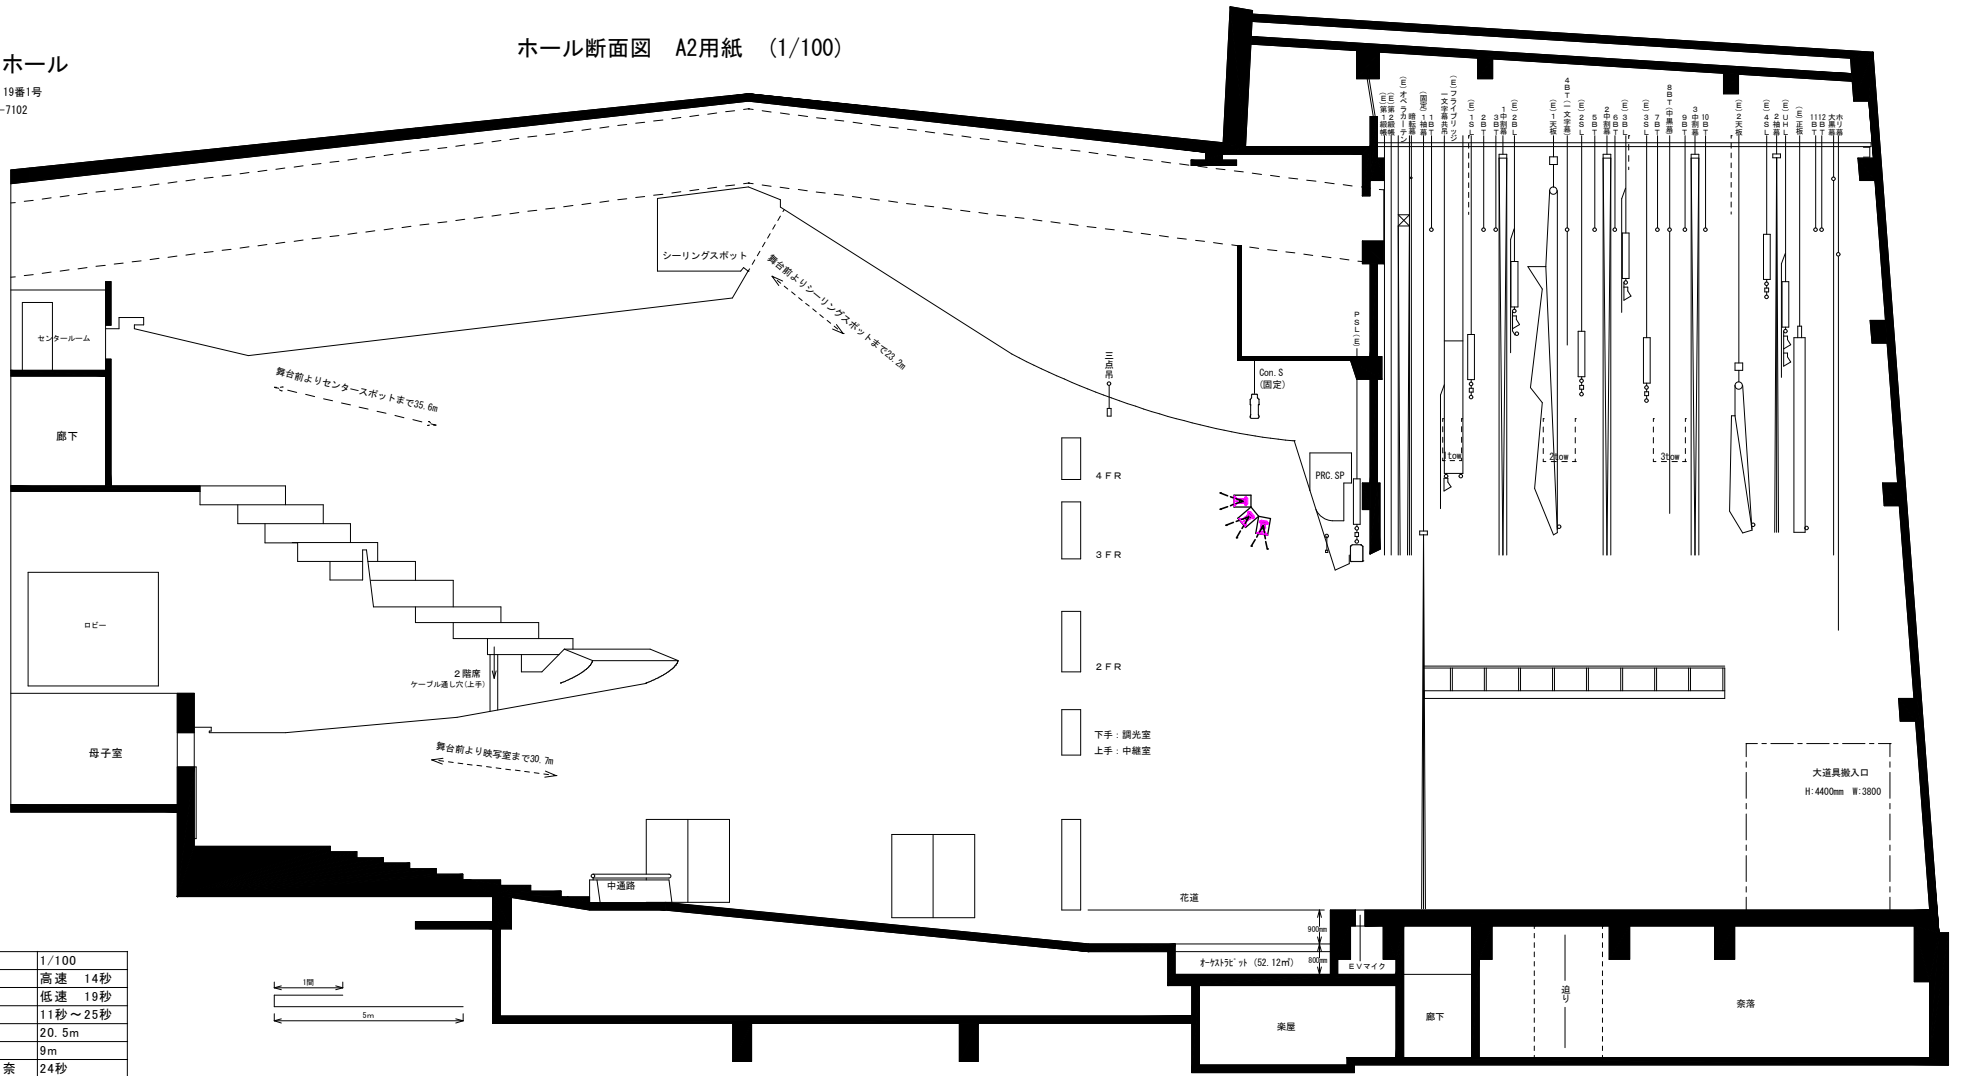

広島県立文化芸術ホール

〒731-0001 広島市中区白島北町 19番1号
 TEL 082-223-6367 Fax 082-223-7102

ホール断面図 A2用紙 (1/100)

縮尺		1/100
1	緞帳 1-2共	高速 14秒 低速 19秒
2	オペラカーテン	11秒~25秒
3	スノコ高さ	20.5m
4	プロセニウム高さ	9m
5	追り 舞台面⇨中奈	24秒
6	追り 舞台面⇨奈落	38秒
7	天板吊物可能	
7	定式幕、中ホリ幕外し	
	吊物可能	