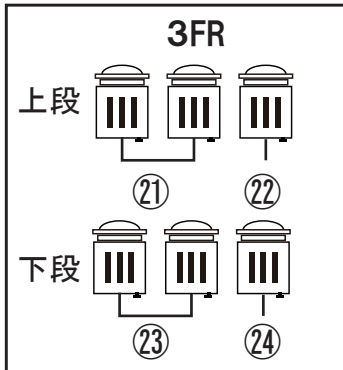

前明かり回路表 (ライト ALL 1.5KW)

下FR

上FR

CL

- 6 台口
- A: 1, 4, 8
 - B: 2, 6, 9
 - C: 3, 7, 10
 - D: 11, 14, 18
 - E: 12, 16, 19
 - F: 13, 17, 20

- 8 台口
- A: 1, 3, 7, 9
 - B: 2, 4, 6, 8
 - C: 11, 13, 17, 19
 - D: 12, 14, 16, 18
 - E: 5, 10, 15, 20