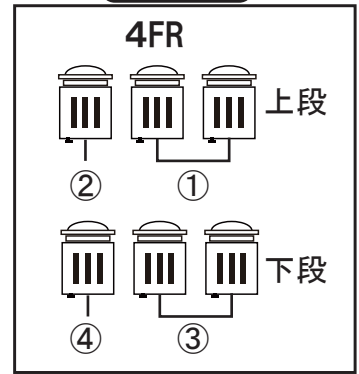

前明かり回路表 (ライト ALL 1.5KW)

下FR

上FR

CL

- 6 台口
- A: 1, 4, 8
 - B: 2, 6, 9
 - C: 3, 7, 10
 - D: 11, 14, 18
 - E: 12, 16, 19
 - F: 13, 17, 20

- 8 台口
- A: 1, 3, 7, 9
 - B: 2, 4, 6, 8
 - C: 11, 13, 17, 19
 - D: 12, 14, 16, 18
 - E: 5, 10, 15, 20