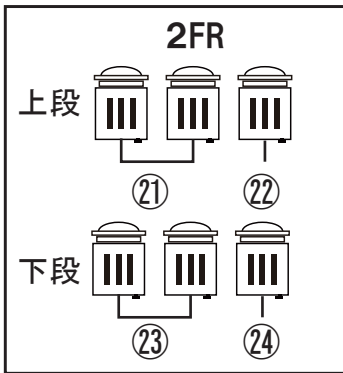

前明かり回路表 (ライト ALL 1.5KW)

下FR

上FR

CL

- 6 台口
- A: 1, 4, 8
 - B: 2, 6, 9
 - C: 3, 7, 10
 - D: 11, 14, 18
 - E: 12, 16, 19
 - F: 13, 17, 20

- 8 台口
- A: 1, 3, 7, 9
 - B: 2, 4, 6, 8
 - C: 11, 13, 17, 19
 - D: 12, 14, 16, 18
 - E: 5, 10, 15, 20