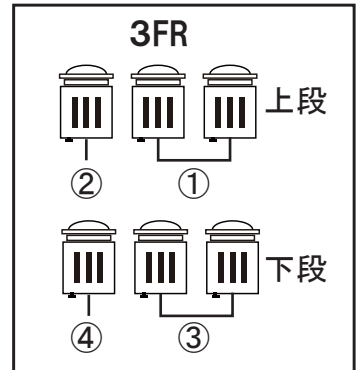

前明かり回路表 (ライト ALL 1.5KW)

下FR

上FR

CL

- 6 台口
- A: 1, 4, 8
 - B: 2, 6, 9
 - C: 3, 7, 10
 - D: 11, 14, 18
 - E: 12, 16, 19
 - F: 13, 17, 20

- 8 台口
- A: 1, 3, 7, 9
 - B: 2, 4, 6, 8
 - C: 11, 13, 17, 19
 - D: 12, 14, 16, 18
 - E: 5, 10, 15, 20