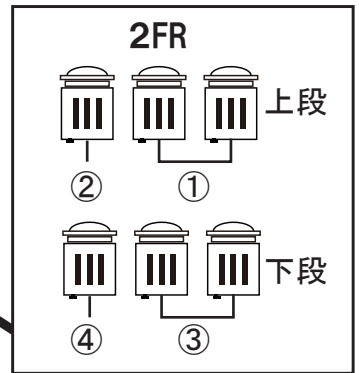

前明かり回路表 (ライト ALL 1.5KW)

下FR

上FR

CL

- 6 台口
- A: 1, 4, 8
 - B: 2, 6, 9
 - C: 3, 7, 10
 - D: 11, 14, 18
 - E: 12, 16, 19
 - F: 13, 17, 20

- 8 台口
- A: 1, 3, 7, 9
 - B: 2, 4, 6, 8
 - C: 11, 13, 17, 19
 - D: 12, 14, 16, 18
 - E: 5, 10, 15, 20