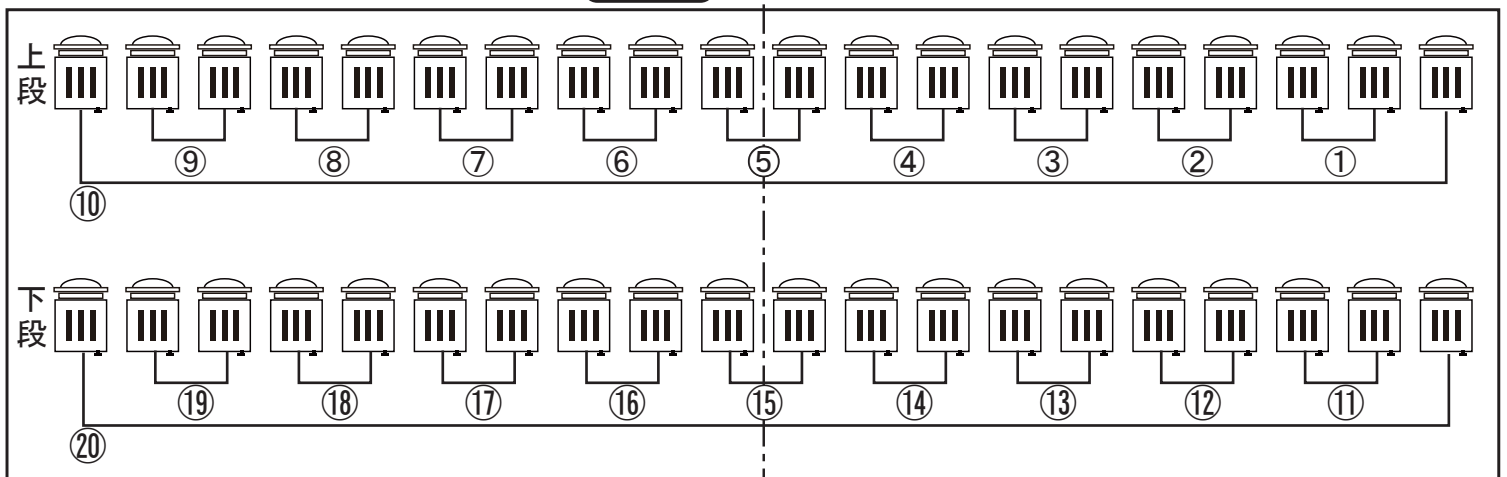

前明かり回路表 (ライト ALL 1.5KW)

下FR

上FR

CL

- 6 台口
- A: 1, 4, 8
 - B: 2, 6, 9
 - C: 3, 7, 10
 - D: 11, 14, 18
 - E: 12, 16, 19
 - F: 13, 17, 20

- 8 台口
- A: 1, 3, 7, 9
 - B: 2, 4, 6, 8
 - C: 11, 13, 17, 19
 - D: 12, 14, 16, 18
 - E: 5, 10, 15, 20