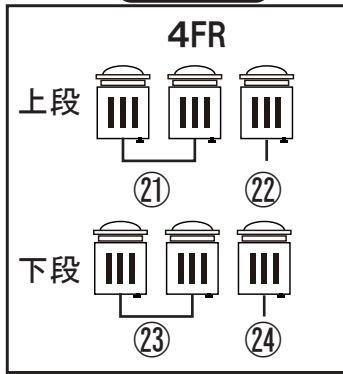

前明かり回路表 (ライト ALL 1.5KW)

下FR

上FR

CL

- 6 台口
- A: 1, 4, 8
 - B: 2, 6, 9
 - C: 3, 7, 10
 - D: 11, 14, 18
 - E: 12, 16, 19
 - F: 13, 17, 20

- 8 台口
- A: 1, 3, 7, 9
 - B: 2, 4, 6, 8
 - C: 11, 13, 17, 19
 - D: 12, 14, 16, 18
 - E: 5, 10, 15, 20