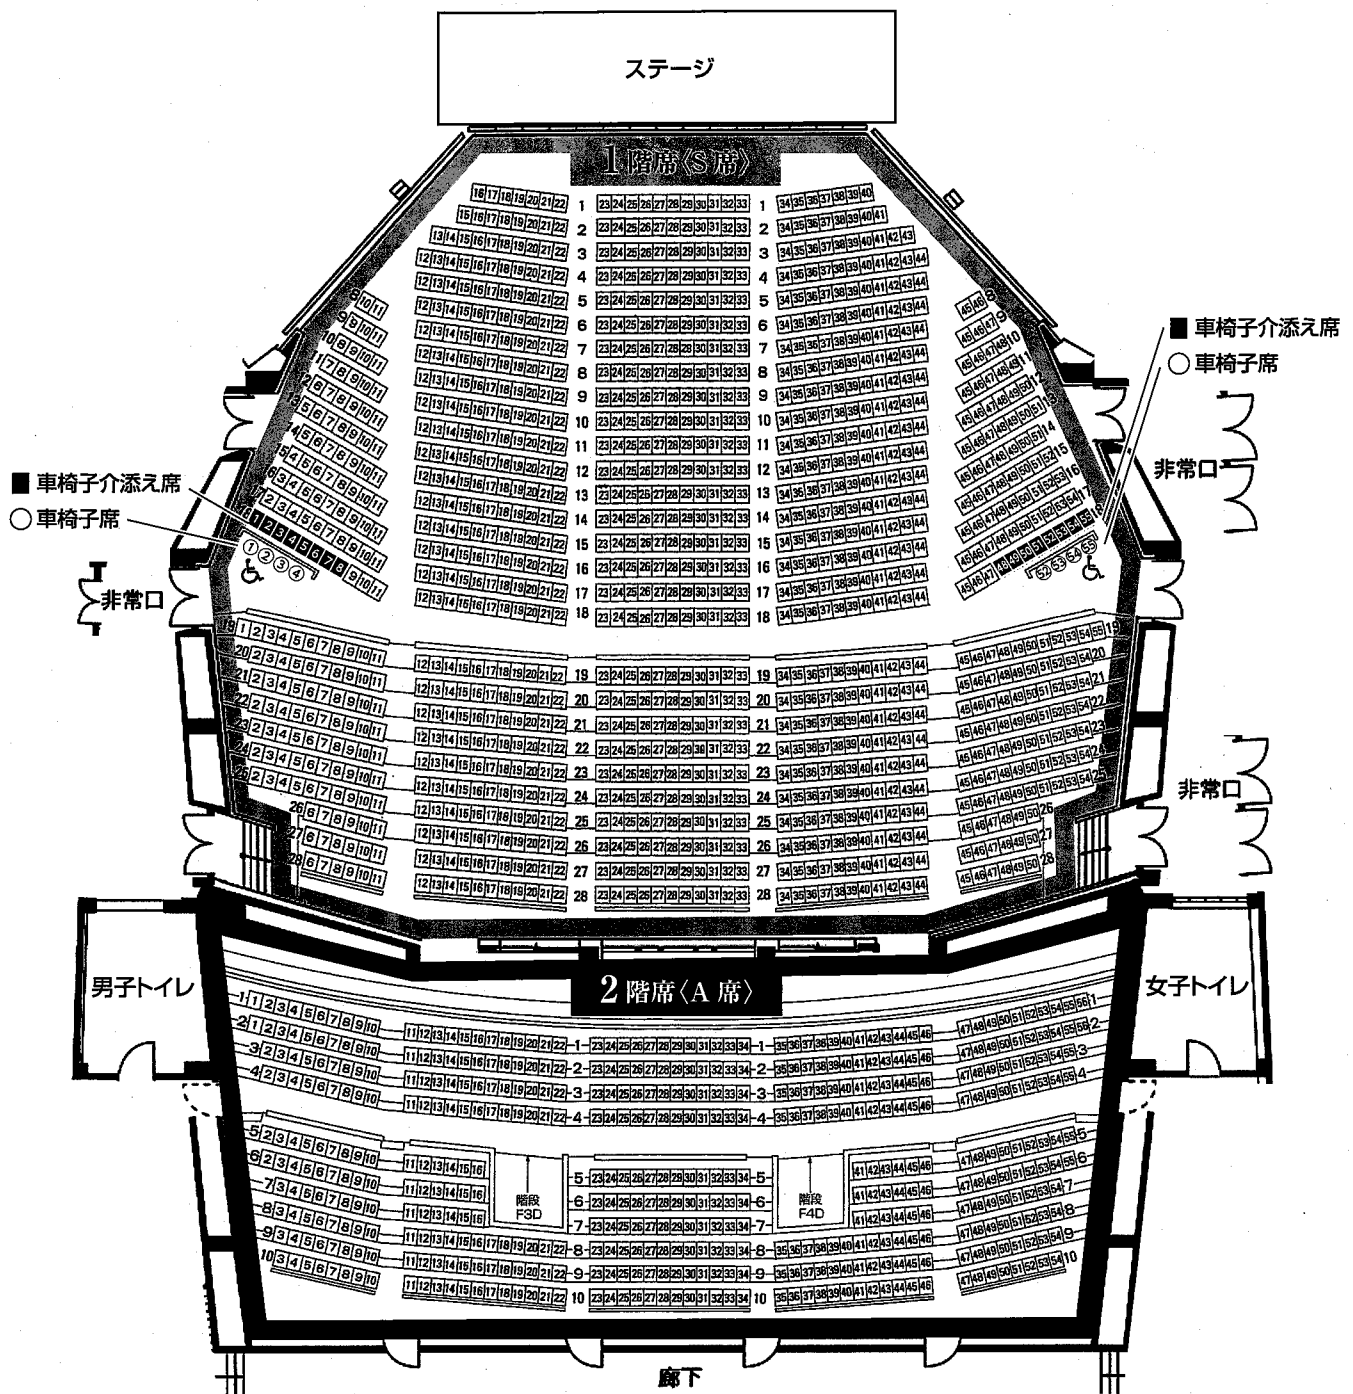

# 2026年神楽スペシャル座席表

【前売入場券】 全席指定 **S席¥5,500(税込)** **A席¥4,000(税込)**

※当日券は500円増 ※3歳未満路上鑑賞可  
※車椅子席券はRCC文化センターで販売しています

2026年 4/11(土) 前10時より

インターネットショップ  
「RCCBCストア」  
(カード決済可)

2026年 4/13(月) 前10時より

チケットぴあ  
(Pコード 541-484)  
セブン-イレブンの店頭でもお買い求めいただけます。全国どこからでもお買い求めいただけます。